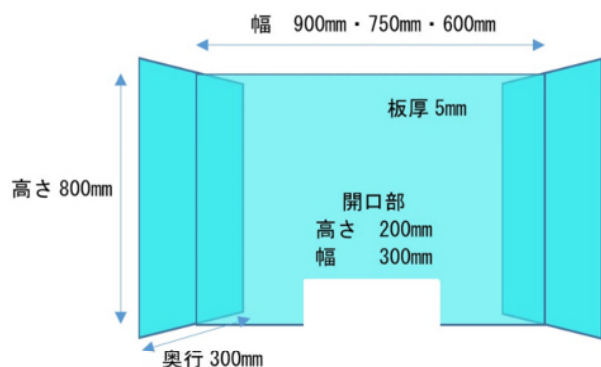

## 飛沫感染予防・防止 簡易置き型アクリルパーテーション

開口部  
300mm×200mm  
書類のやり取りも  
余裕の広さ

高さ 800mm  
両サイド 300mm の安定脚  
しっかり安定します

### 3つのサイズバリエーション

PGAHP-900 幅 900mm

PGAHP-750 幅 750mm

PGAHP-600 幅 600mm

バリエーションにない別サイズも製作致します。  
お気軽にお問合せ下さい

設計・製作・販売  
株式会社プラジィ  
千葉県船橋市旭町3-22-3  
TEL 047-438-4495  
FAX 047-438-7842  
URL: [www.prag.co.jp](http://www.prag.co.jp)  
mail [glass@prag.co.jp](mailto:glass@prag.co.jp)