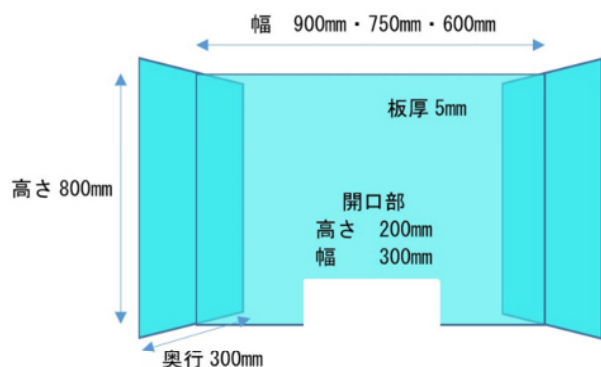

CORONA
STOP
COVID-19
私達は負けない

飛沫感染予防・防止 簡易置き型アクリルパーテーション

開口部
300mm×200mm
書類のやり取りも
余裕の広さ

高さ 800mm
両サイド 300mm の安定脚
しっかり安定します

3つのサイズバリエーション

PGAHP-900	幅 900mm	オープン価格
PGAHP-750	幅 750mm	オープン価格
PGAHP-600	幅 600mm	オープン価格